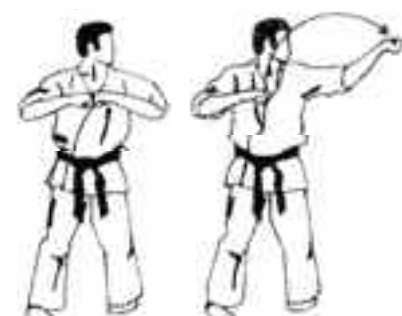

正拳上段突

UPPER FIST PUNCH

裏拳 URAKEN - BACKFIST

三戦立

SANCHIN DACHI  
-  
SEIKEN SHITA  
TSUKI

三戦立

SANCHIN DACHI  
-  
SEIKEN FURI  
TSUKI

三戦立

SANCHIN DACHI  
-  
SEIKEN MOROTE  
TSUKI

三戦立

SANCHIN DACHI  
-  
SEIKEN URAKEN  
GAMMEN/  
SHOMEN UCHI

三戦立

SANCHIN DACHI  
-  
SEIKEN URAKEN  
SAYU UCHI

SHITA TSUKI -  
UPPERCUT

FURI UCHI -  
HOOK PUNCH

双手突き MOROTE  
-  
DOUBLE PUNCH

裏拳 URAKEN - BACKFIST

肘当 HIJI ATE

三戦立

SANCHIN DACHI -  
CHUDAN SOTO HIJI ATE

中段 肘

MIDDLE ELBOW STRIKE

三戦立

SANCHIN DACHI -  
JODAN MAE HIJI AGE