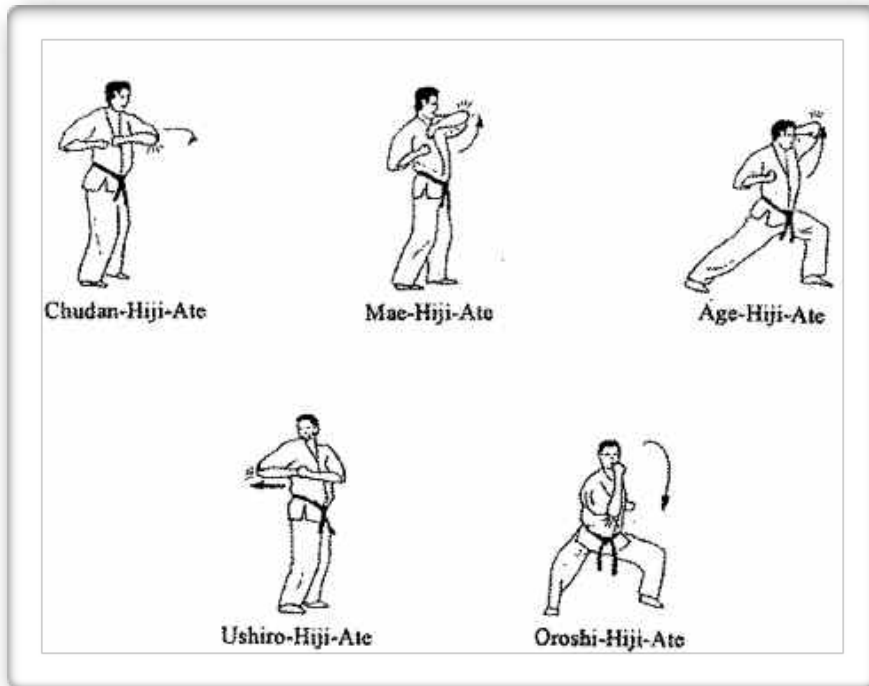

上段 肘 上げ

UPPER ELBOW STRIKE

三戦立

SANCHIN DACHI -  
JODAN SOTO HIJI ATE

上段 肘

UPPER ELBOW STRIKE

三戦立

SANCHIN DACHI -  
GEDAN HIJI OROSHI ATE

下段 肘

LOWER ELBOW STRIKE

肘 HIJI OR 猿臂 EMPI

リスト WRIST - KOKEN

三戦立

SANCHIN DACHI - CHUDAN KOKEN

三戦立

SANCHIN DACHI - GEDAN KOKEN