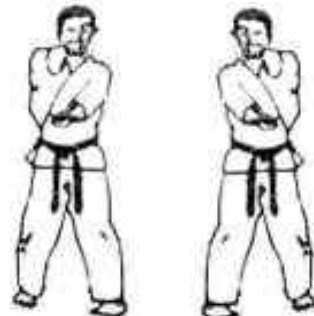

正拳上段突

UPPER FIST PUNCH

裏拳 URAKEN - BACKFIST

三戦立

SANCHIN DACHI  
-  
SEIKEN SHITA  
TSUKI

三戦立

SANCHIN DACHI  
-  
SEIKEN FURI  
TSUKI

三戦立

SANCHIN DACHI  
-  
SEIKEN MOROTE  
TSUKI

三戦立

SANCHIN DACHI  
-  
SEIKEN URAKEN  
GAMMEN/  
SHOMEN UCHI

三戦立

SANCHIN DACHI  
-  
SEIKEN URAKEN  
SAYU UCHI

SHITA TSUKI -  
UPPERCUT

FURI UCHI -  
HOOK PUNCH

双手突き MOROTE  
-  
DOUBLE PUNCH

裏拳 URAKEN - BACKFIST

肘当 HIJI ATE

三戦立

SANCHIN DACHI -  
CHUDAN SOTO HIJI ATE

中段 肘

MIDDLE ELBOW STRIKE

三戦立

SANCHIN DACHI -  
JODAN MAE HIJI AGE

上段 肘 上げ

UPPER ELBOW STRIKE

三戦立

SANCHIN DACHI -  
JODAN SOTO HIJI ATE

上段 肘

UPPER ELBOW STRIKE

三戦立

SANCHIN DACHI -  
GEDAN HIJI OROSHI ATE