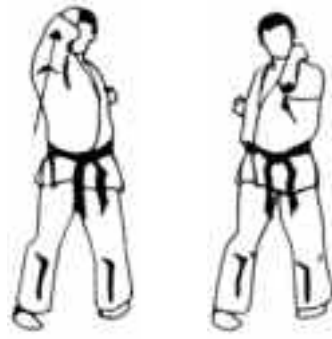

裏拳 URAKEN - BACKFIST

肘当 HIJI ATE

三戦立

SANCHIN DACHI -  
CHUDAN SOTO HIJI ATE

中段 肘

MIDDLE ELBOW STRIKE

三戦立

SANCHIN DACHI -  
JODAN MAE HIJI AGE

上段 肘 上げ

UPPER ELBOW STRIKE

三戦立

SANCHIN DACHI -  
JODAN SOTO HIJI ATE

上段 肘

UPPER ELBOW STRIKE

三戦立

SANCHIN DACHI -  
GEDAN HIJI OROSHI ATE