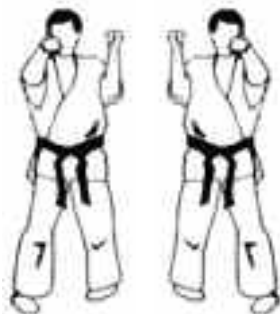

三戦立

SANCHIN DACHI
-
SEIKEN AGO
UCHI TSUKI